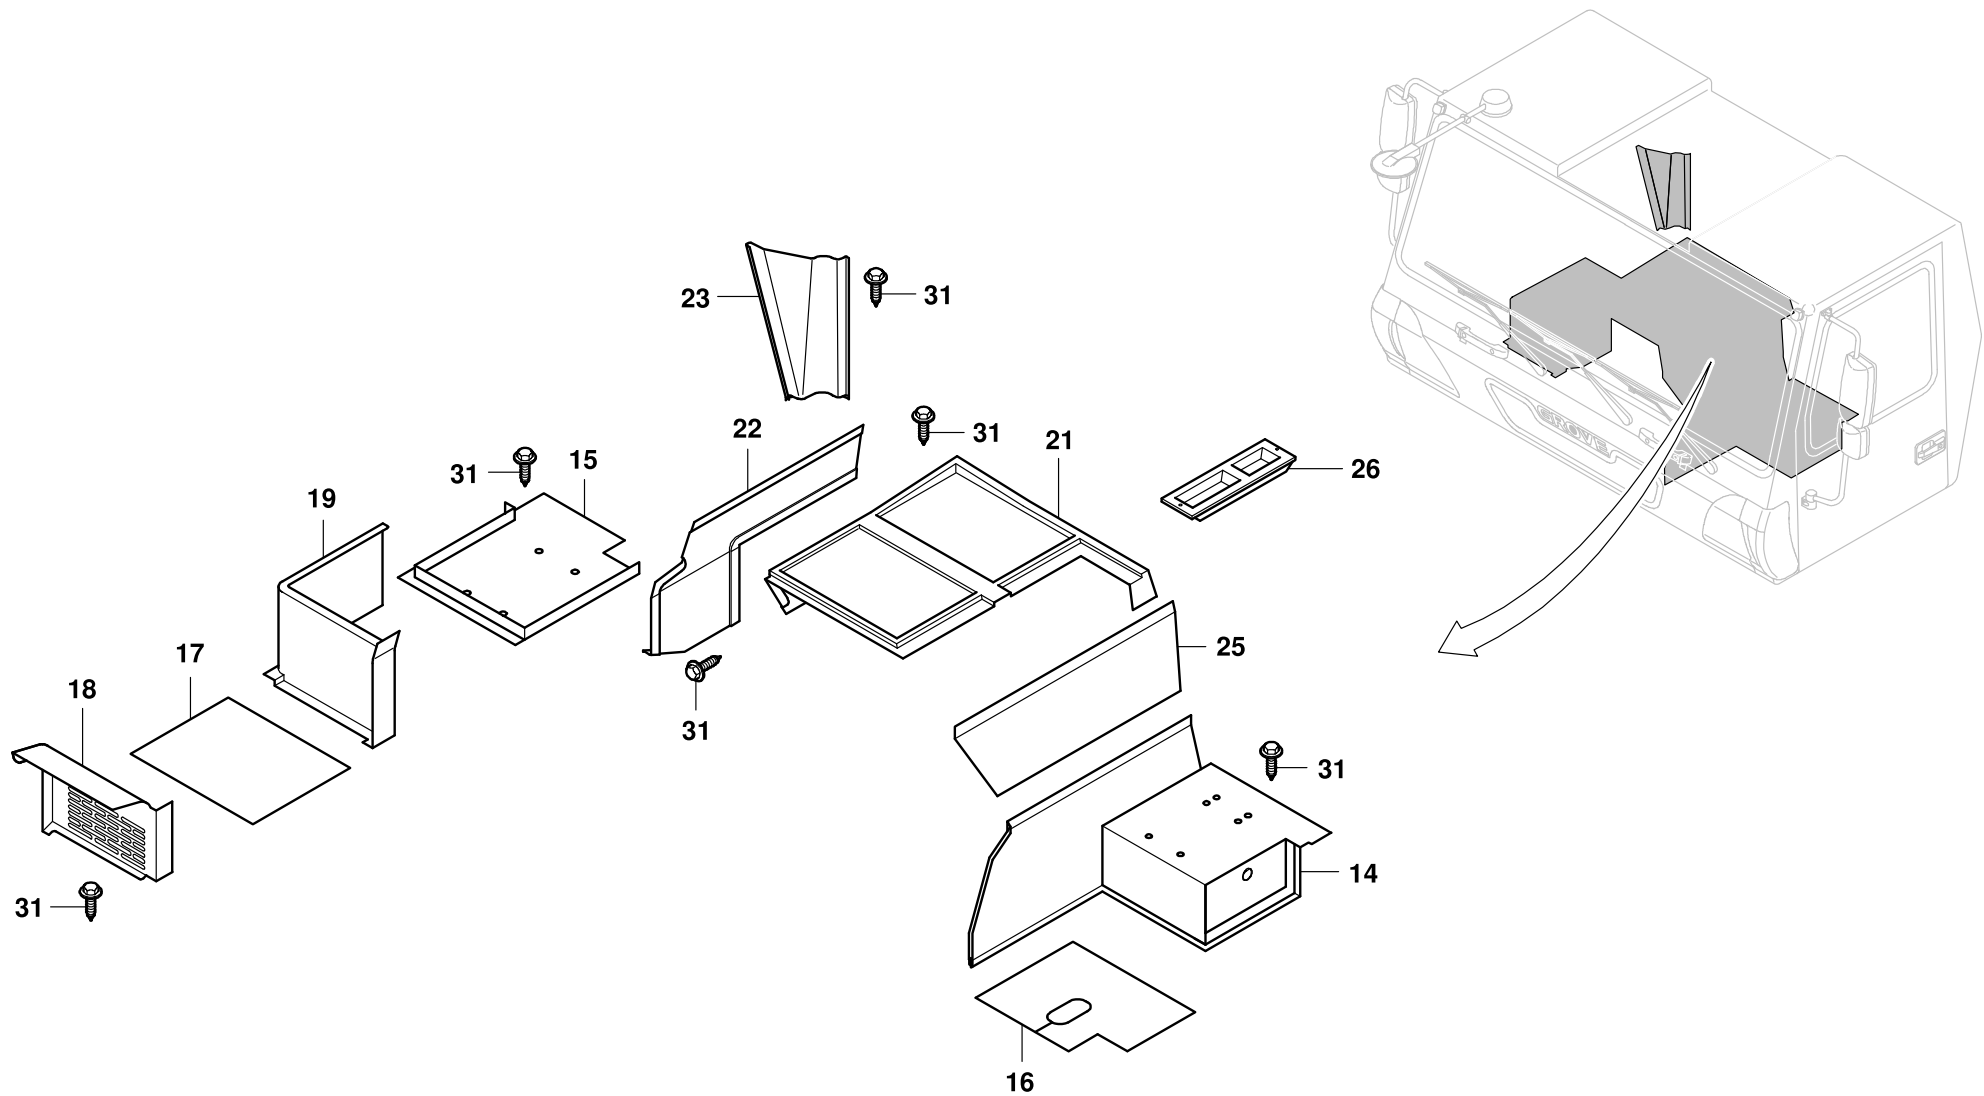

GROVE

INNENVERKLEIDUNG
INTERIOR PANNELLING

BILDTADEL
PICTORIAL DISPLAY

GMK 3050
BE 550
G 231

04.12

3078855-ETL B

1/2

3078855-B-BL01-0412-0000

GROVE

INNENVERKLEIDUNG
INTERIOR PANNELLING

BILDTADEL
PICTORIAL DISPLAY

**GMK 3050
BE 550
G 231**

04.12

3078855-ETL B

2/2

3078855-B-BL02-0412-0000