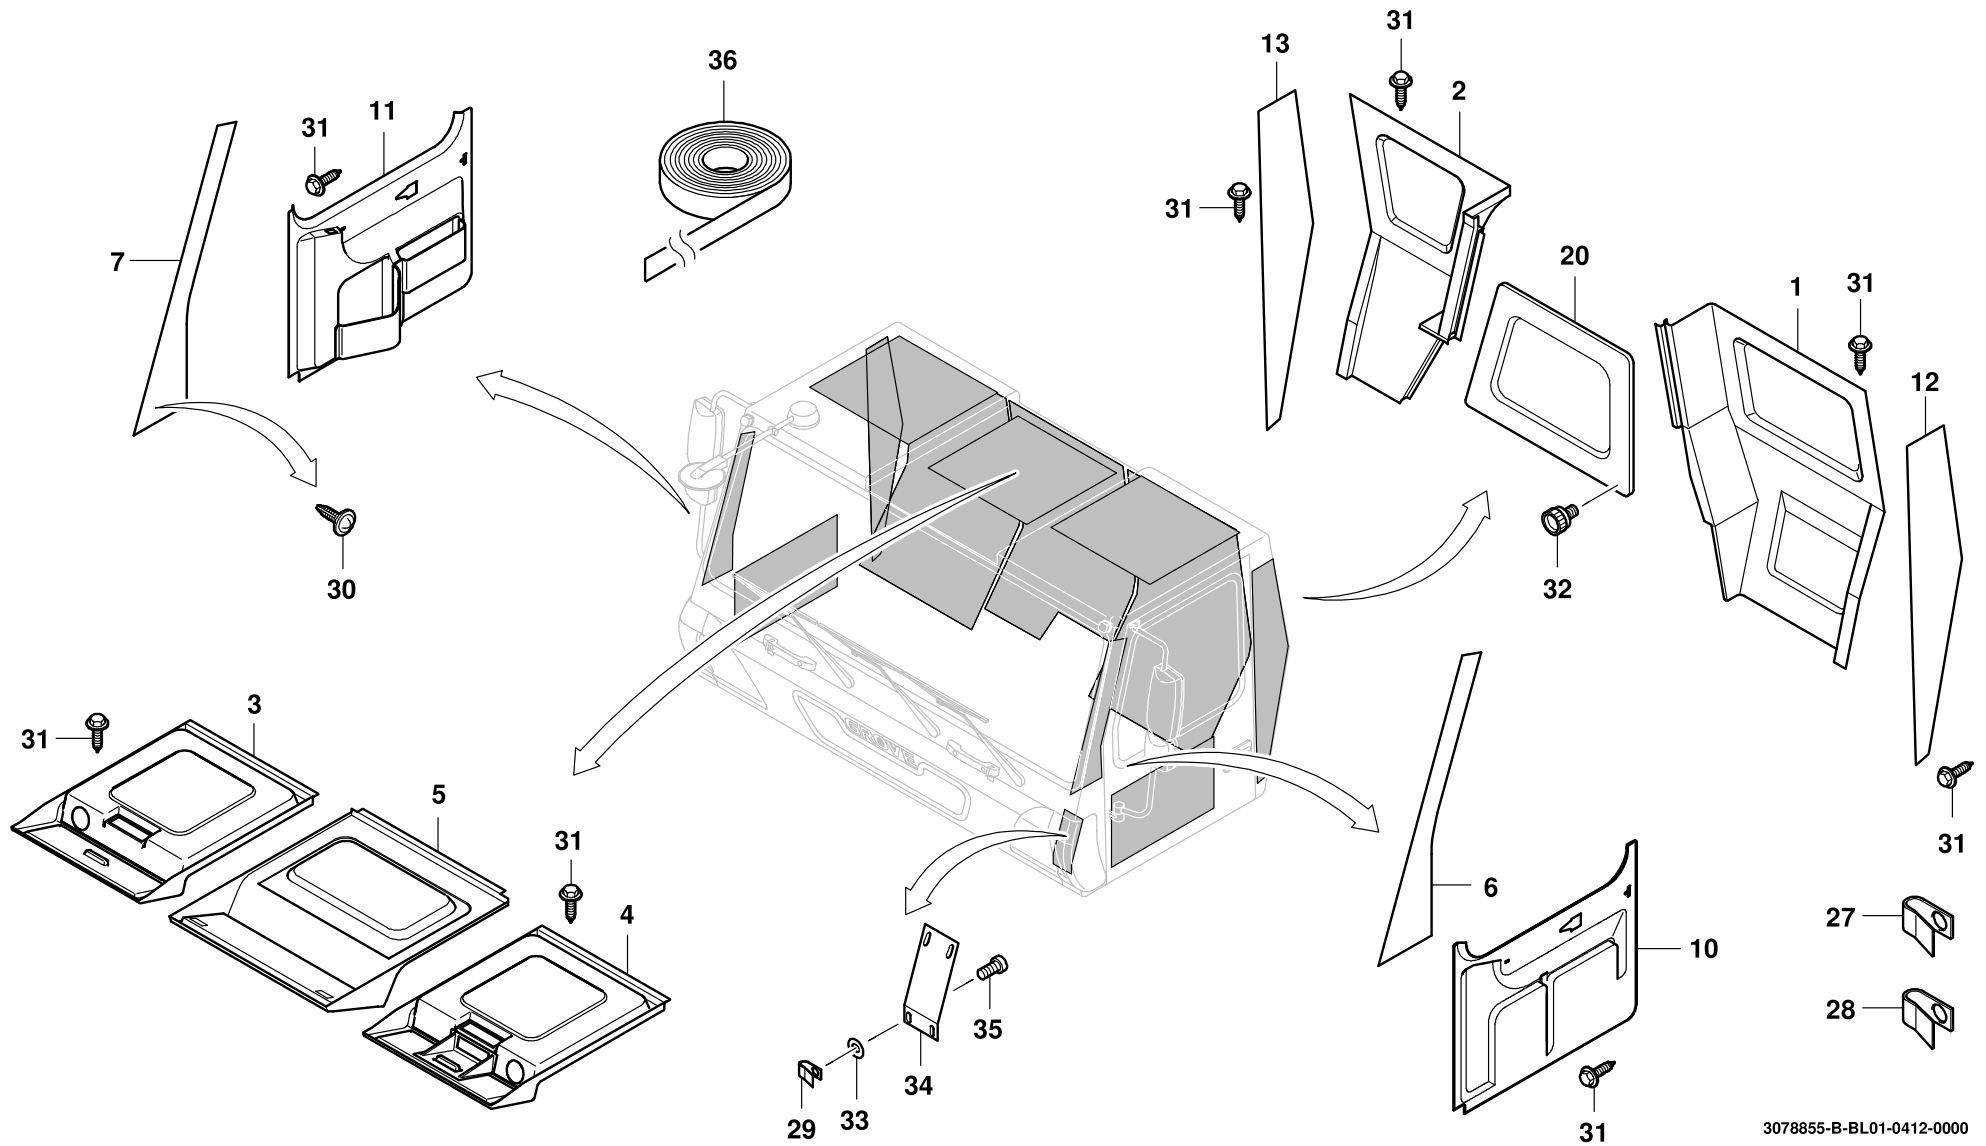

GROVE

INNENVERKLEIDUNG
INTERIOR PANNELLING

BILDTADEL
PICTORIAL DISPLAY

GMK 3050
BE 550
G 231

04.12

3078855-ETL B

1/2

3078855-B-BL01-0412-0000

GROVE

INNENVERKLEIDUNG
INTERIOR PANNELLING

BILDTADEL
PICTORIAL DISPLAY

**GMK 3050
BE 550
G 231**

04.12

3078855-ETL B

2/2

3078855-B-BL02-0412-0000